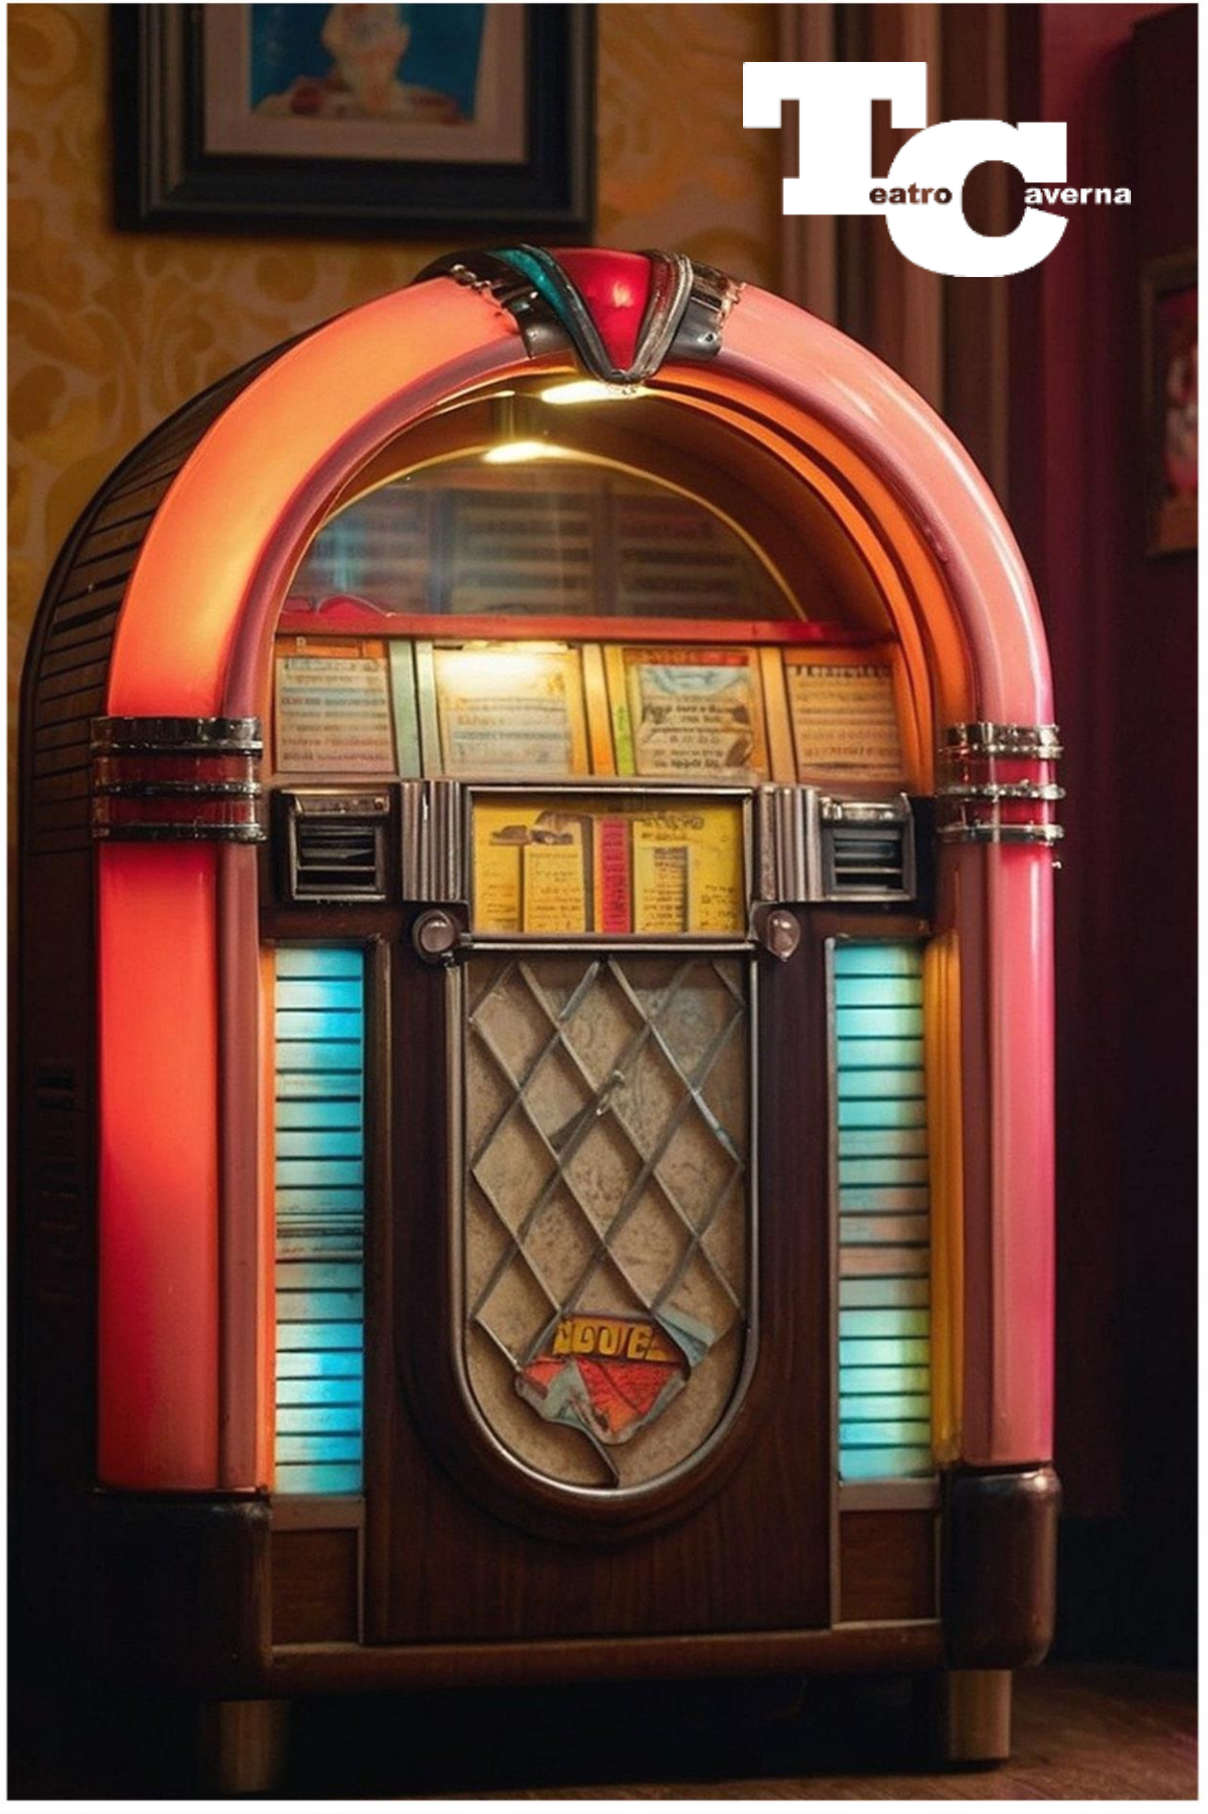

Tc
eatro Caverna

JUKE-BOX POETICO

Performance poetica site-specific

Juke-Box

Perché far scegliere sempre e solo il regista o l'attore? Perché non dare la possibilità allo spettatore di essere parte attiva dello spettacolo?

Il juke-box è una performance adatta a piccole sale teatrali, a momenti conviviali quali cene o pranzi, intermezzi di convegni, ma anche ai luoghi aperti durante altre manifestazioni.

Gli ingredienti sono:

- uno o più attori,
- una lista di poesie o brani a tema,
- un breve elenco di "modi" per declamarle.

Ciascuno spettatore sceglie come combinare i tre elementi e la serata è servita.

Una performance gradevole che con leggerezza e a piccoli bocconi, va in profondità della tematica scelta.

Juke-box fenogliano

Pagine sparpagliate dello scrittore albese: descrizioni delle Langhe, momenti partigiani, dialoghi sferzanti... Alcune delle pagine più belle di Beppe Fenoglio tratte da racconti e romanzi.