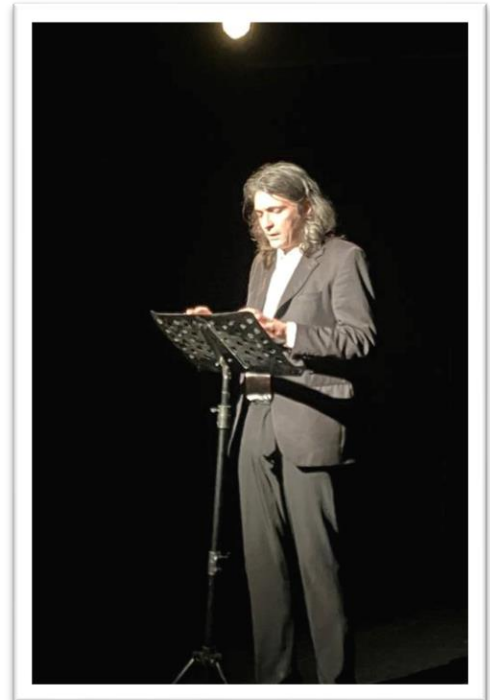

Juke-box al femminile

Solo poesie di donne, voci e sguardi femminili che raccontano la vita, la natura, l'amore, il mondo. Voci malinconiche, ironiche, arrabbiate, contemplanti...

Juke-box in viaggio

Una selezione di poesie che raccontano tutte le fasi del viaggio: l'indecisione della partenza, l'euforia del percorso, la paura dell'intoppo, la nostalgia di casa, il rammarico del cammino non intrapreso...

Juke-box fenogliano

Pagine sparpagliate dello scrittore albese: descrizioni delle Langhe, momenti partigiani, dialoghi sferzanti... Alcune delle pagine più belle di Beppe Fenoglio tratte da racconti e romanzi.

Juke-box...

Se richiesto con congruo anticipo è possibile immaginare un juke-box con testi e poesie su tematiche decise dal committente.